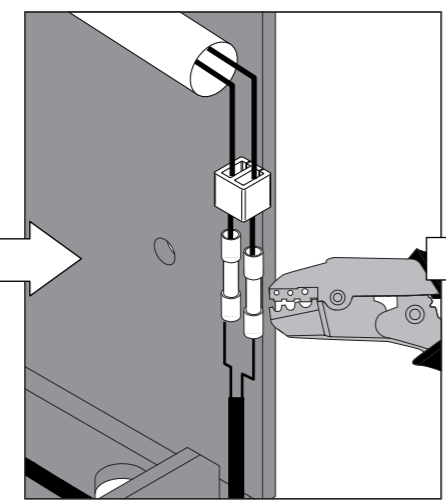

 L.E.B. A3-02
A
DEEL
PARTIE
TEIL
PART
PARTE
PARTE

 **DELTA LIGHT**®

Accessory Set

H05 - VV - U
min Ø 6 mm
max Ø 12 mm

NEXT PAGE