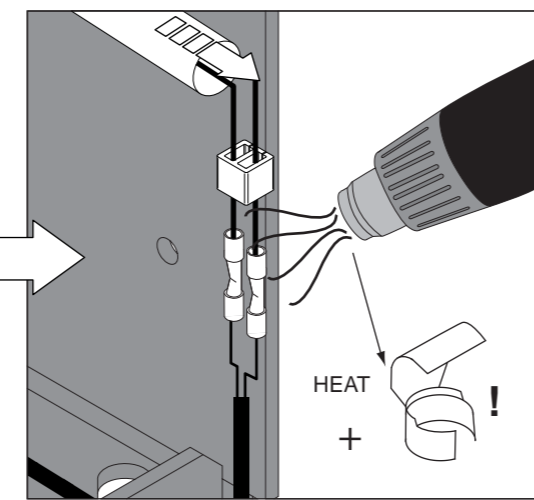

 L.E.B. A3-02
A
DEEL
PARTIE
TEIL
PART
PARTE
PARTE

 **DELTA LIGHT**®

Accessory Set

H05 - VV - U
min Ø 6 mm
max Ø 12 mm

NEXT PAGE