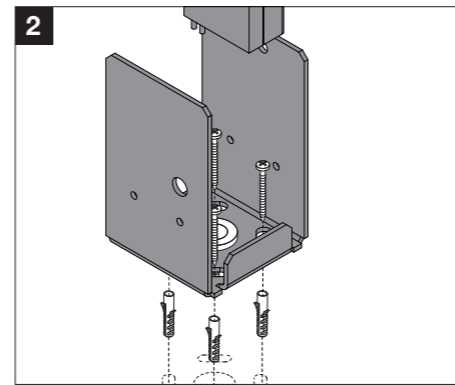

 L.E.B. A3-02
A
DEEL
PARTIE
TEIL
PART
PARTE
PARTE

 **DELTA LIGHT**®

Accessory Set

H05 - VV - U
min Ø 6 mm
max Ø 12 mm

NEXT PAGE