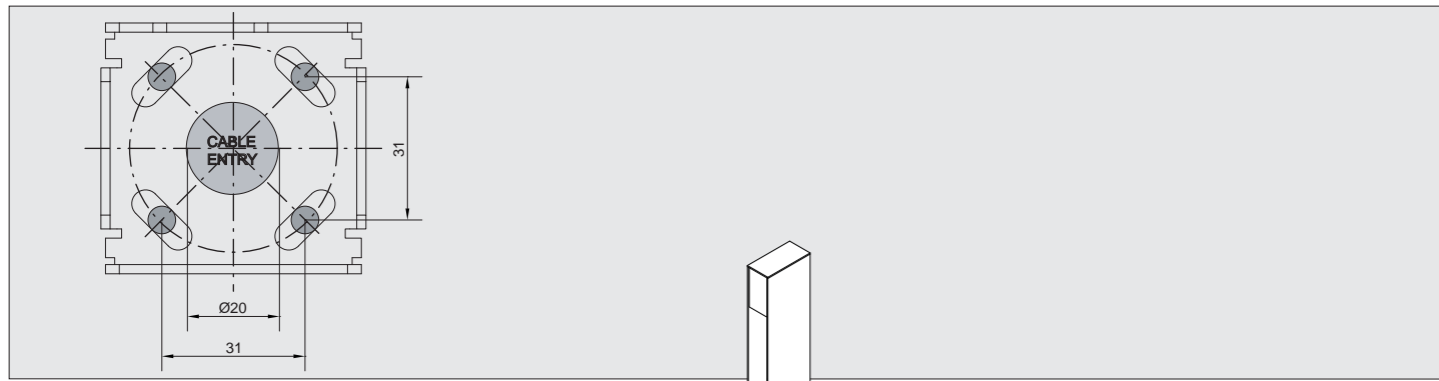

 L.E.B. A3-02
A
DEEL
PARTIE
TEIL
PART
PARTE
PARTE

 **DELTA LIGHT**®

Accessory Set

H05 - VV - U
min Ø 6 mm
max Ø 12 mm

NEXT PAGE