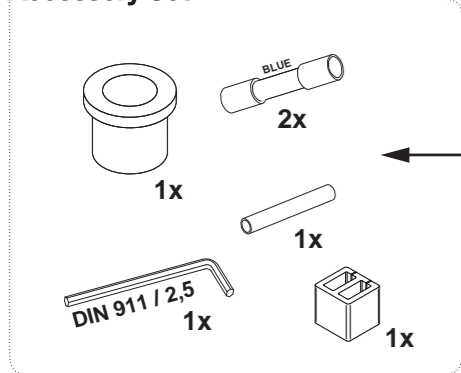

 L.E.B. A3-02
A
DEEL
PARTIE
TEIL
PART
PARTE
PARTE

 **DELTA LIGHT**®

Accessory Set

H05 - VV - U
min Ø 6 mm
max Ø 12 mm

NEXT PAGE