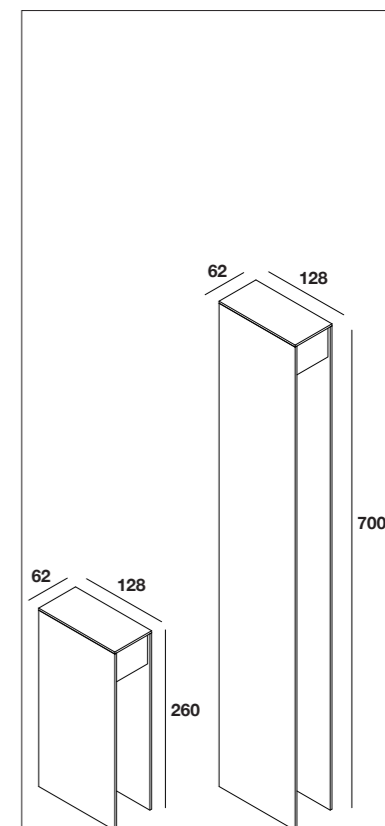

Installeer het armatuur enkel in ruimten waar direct contact met water onmogelijk is.
Cet équipement doit être installé dans des pièces hors de toute projection d'eau.
Diese Leuchte darf nur in Räumen verwendet werden, in denen ein direkter Kontakt mit Wasser nicht möglich ist
This fitting should only be installed in rooms where direct contact with water is impossible
Este aparato solamente puede ser instalado en habitaciones donde el contacto directo con el agua sea imposible
Questo apparecchio di illuminazione deve essere installato solamente in locali in cui il contatto con l'acqua è impossibile.

Wisselstroomtoevoer
Alimentation AC
WS-Zufuhr
AC supply
Alimentación de CA
Alimentazione CA

Bevestiging vloer opbouw
Montage sol appliqué
Montage boden aufgebaut
Fixation floor surface mounted
Montaje suelo montado al superficie
Montaggio pavimento montato a superficie

IP55

Beschermd tegen stof - Beschermd tegen waterstralen
Protégé contre les poussières - Protégé contre les jets d'eau
Staubgeschützt - Geschützt gegen Wasserstrahl
Dust-protected - Protected against water jets
Protegido contra el polvo - Protegido contra chorros de agua
Protetto contro la polvere - Protetto contro i getti d'acqua

Monopol LED Manual

MONOPOL 26 LED WW◇

223 16 4102◇

MONOPOL 70 LED WW◇

223 17 4102◇

◇ = **A / G**

INCL. 1 x POWERLED WHITE 7W / 3000K

INCL. 1 x LENS

INCL. LED POWER SUPPLY 350mA-DC

CURRENT CONTROLLED

100-240V / 0|50-60Hz

IP55

OPTIONS

PLATE 1

PIN 1

CBOX

L.E.B. A3-02
A
DEEL
PARTIE
TEIL
PART
PARTE
PARTE

DELTA LIGHT®