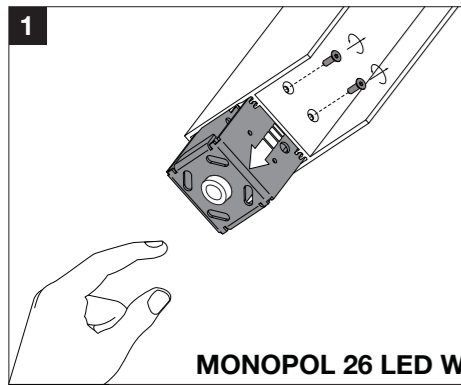

 L.E.B. A3-02
A
DEEL
PARTIE
TEIL
PART
PARTE
PARTE

 **DELTA LIGHT**®

Accessory Set

H05 - VV - U
min Ø 6 mm
max Ø 12 mm

NEXT PAGE