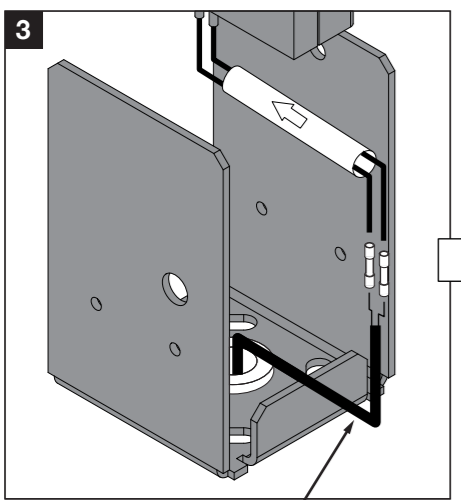

 L.E.B. A3-02
A
DEEL
PARTIE
TEIL
PART
PARTE
PARTE

 **DELTA LIGHT**®

Accessory Set

H05 - VV - U
min Ø 6 mm
max Ø 12 mm

NEXT PAGE