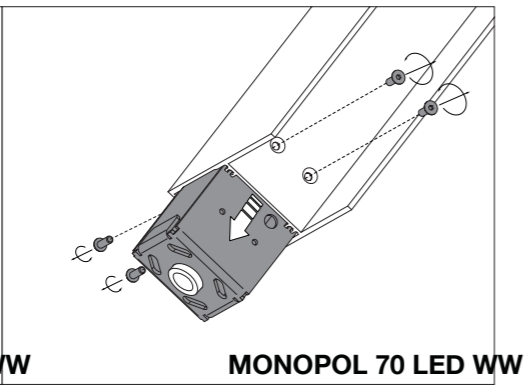

 L.E.B. A3-02
A
DEEL
PARTIE
TEIL
PART
PARTE
PARTE

 **DELTA LIGHT**®

Accessory Set

H05 - VV - U
min Ø 6 mm
max Ø 12 mm

NEXT PAGE