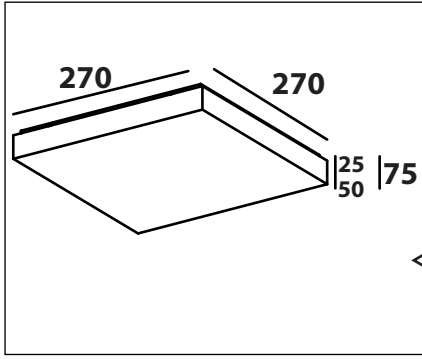

**JETI PLANO L 110**

DEEL  
PARTIE  
TEIL  
PART  
PARTE  
PARTE

**A**

U : 220-240V

**IP43**

Beschermd tegen vaste voorwerpen die groter zijn dan 1,0 mm - Beschermd tegen sproeiwater  
 Protégé contre les objets solides de plus de 1,0 mm - Protégé contre les pulvérisations d'eau  
 Geschützt gegen Festkörper größer als 1,0 mm - Geschützt gegen Sprühwasser  
 Protected against solid objects greater than 1,0 mm - Protected against spraying water  
 Protegido contra objetos sólidos superiores a 1,0 mm - Protegido contra agua pulverizada  
 Protetto contro oggetti solidi più grandi di 1,0 mm - protetto contro gli spruzzi d'acqua