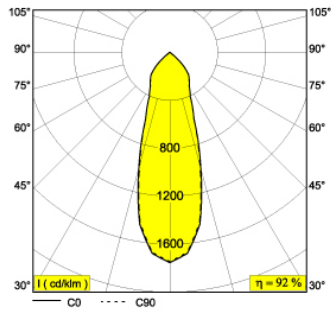

SPATIO REO 3033

311 13 8122

◇ = A / W

INCL.1 x POWERLED WHITE 8W / 3000K

INCL.1 x REFLECTOR FLOOD-33°

INCL.LED POWER SUPPLY 700mA-DC

CURRENT CONTROLLED

◇ CE  0.7 IP20 650°C 