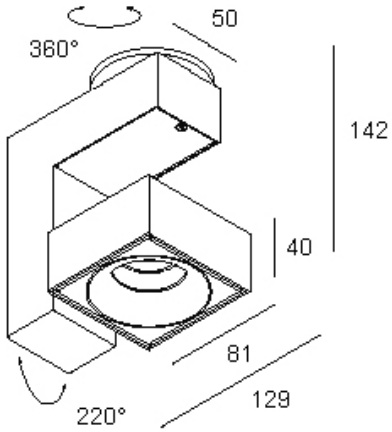

SPATIO REO 3033

311 13 8122

◇ = A / W

INCL.1 x POWERLED WHITE 8W / 3000K

INCL.1 x REFLECTOR FLOOD-33°

INCL.LED POWER SUPPLY 700mA-DC

CURRENT CONTROLLED

◇ CE  0.7 IP20 650°C 