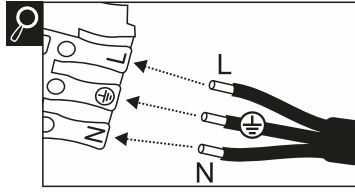

Bitte beachten Sie die Montageanleitung und die
örtlichen Installationsvorschriften.

Wichtige Montage- und Sicherheitshinweise

- Die Montage des LED-Panels muss durch einen Elektrofachmann erfolgen.
- Vor Montage, Wartung oder Reinigung des LED-Panels unbedingt die Stromzufuhr abschalten.
- Das LED-Panel darf nur nach den in der Montageanleitung aufgeführten Positionen montiert werden.
- Die Befestigungsmittel sind der Beschaffenheit der örtlichen Gegebenheiten entsprechend zu wählen.
- Alle Oberflächen des LED-Panels dürfen nur mit einem weichen Tuch und einem neutralen Waschmittel gereinigt werden.

Lieferumfang:

Montagewerkzeug:

Ø 8 mm

1

AUS

2

3

4

5

6

7

WICHTIG Sicherungsschraube!

BITTE Dagegenhalten!

8

AN

9