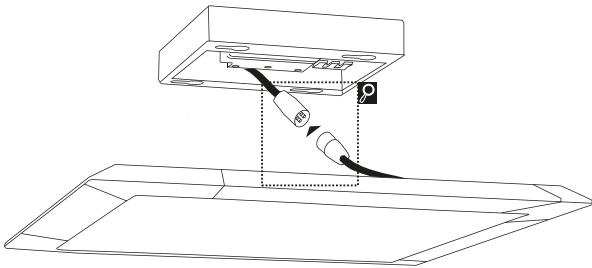

Bitte beachten Sie die Montageanleitung und die
örtlichen Installationsvorschriften.

Wichtige Montage- und Sicherheitshinweise

- Die Montage des LED-Panels muss durch einen Elektrofachmann erfolgen.
- Vor Montage, Wartung oder Reinigung des LED-Panels unbedingt die Stromzufuhr abschalten.
- Das LED-Panel darf nur nach den in der Montageanleitung aufgeführten Positionen montiert werden.
- Die Befestigungsmittel sind der Beschaffenheit der örtlichen Gegebenheiten entsprechend zu wählen.
- Alle Oberflächen des LED-Panels dürfen nur mit einem weichen Tuch und einem neutralen Waschmittel gereinigt werden.

Lieferumfang:

Montagewerkzeug:

Ø 8 mm

1

AUS

2

3

4

5

6

7

WICHTIG Sicherungsschraube!

BITTE Dagegenhalten!

8

AN

9