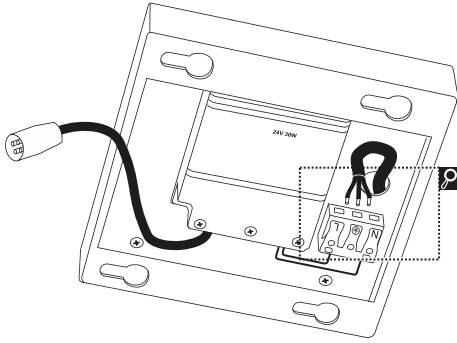

Bitte beachten Sie die Montageanleitung und die
örtlichen Installationsvorschriften.

Wichtige Montage- und Sicherheitshinweise

- Die Montage des LED-Panels muss durch einen Elektrofachmann erfolgen.
- Vor Montage, Wartung oder Reinigung des LED-Panels unbedingt die Stromzufuhr abschalten.
- Das LED-Panel darf nur nach den in der Montageanleitung aufgeführten Positionen montiert werden.
- Die Befestigungsmittel sind der Beschaffenheit der örtlichen Gegebenheiten entsprechend zu wählen.
- Alle Oberflächen des LED-Panels dürfen nur mit einem weichen Tuch und einem neutralen Waschmittel gereinigt werden.

Lieferumfang:

Montagewerkzeug:

Ø 8 mm

1

AUS

2

3

4

5

6

7

WICHTIG Sicherungsschraube!

BITTE Dagegenhalten!

8

AN

9