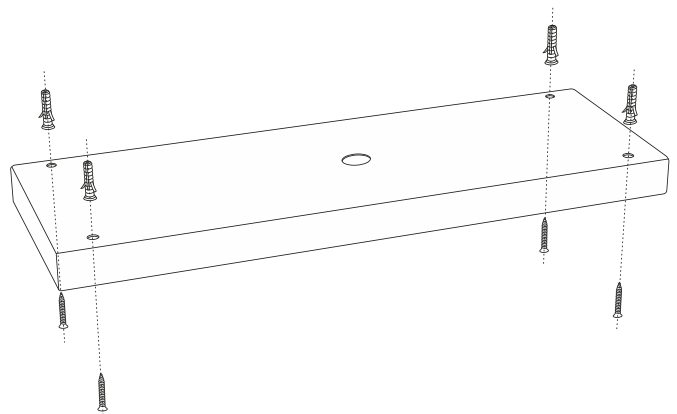

vavé® LED-Panels

Montageanleitung:
970x370

Vielen Dank, dass Sie sich für ein zuverlässiges
vavé® LED-Panel entschieden haben!

Bei fachmännischer Installation und sachgemäßer
Handhabung werden Sie sich sehr lange Zeit an
Ihrem **vavé®** LED-Panel erfreuen.

Lieferumfang:

Montagewerkzeug:

1

AUS

2

3

4

5