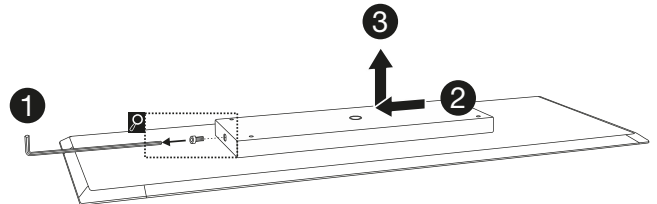

Wichtige Montage- und Sicherheitshinweise

- Die Montage des LED-Panels muss durch einen Elektrofachmann erfolgen.
- Vor Montage, Wartung oder Reinigung des LED-Panels unbedingt die Stromzufuhr abschalten.
- Das LED-Panel darf nur nach den in der Montageanleitung aufgeführten Positionen montiert werden.
- Die Befestigungsmittel sind der Beschaffenheit der örtlichen Gegebenheiten entsprechend zu wählen.
- Alle Oberflächen des LED-Panels dürfen nur mit einem weichen Tuch und einem neutralen Waschmittel gereinigt werden.

Reklamationen

- Bei Material- oder Herstellungsfehlern wird nach Wahl Ersatz oder Gutschrift geleistet. Kosten für die Demontage und Wiedermontage werden nicht übernommen. Für LED-Panels, die ohne unsere ausdrückliche Zustimmung verändert worden sind, übernehmen wir keine Haftung.

Lieferumfang:

Montagewerkzeug:

1

AUS

2

3