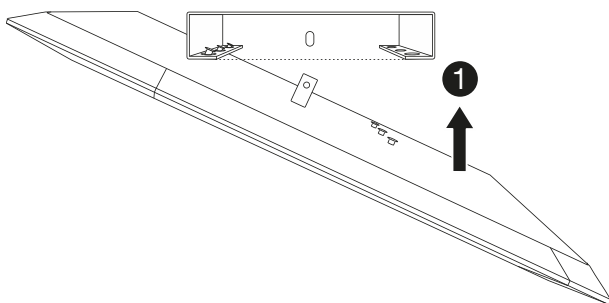

4

5

6

7

WICHTIG Sicherungsschraube!

BITTE Dagegenhalten!

8

AN

9